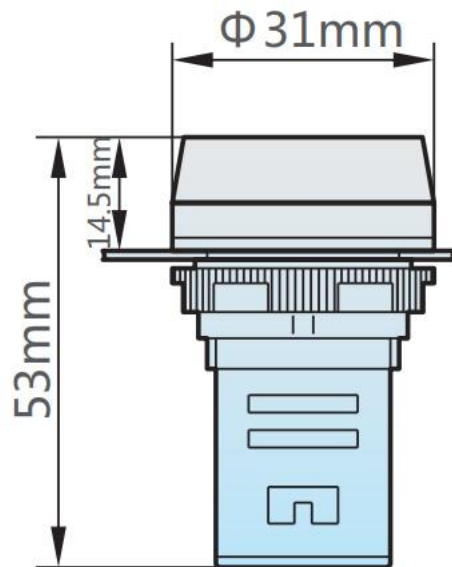

指示灯BS型

指示灯超短型平面台型灯罩 红/绿色LED信号灯

指示灯BS型

产品规格

单位:MM

品牌	名称	工作电流
正泰	信号灯	$\leq 20\text{mA}$
型号	绝缘电压	电压波动
ND16-22BS	400V	允许 $\pm 10\%$
光亮度	额定冲击耐受电压	
$\geq 40\text{cd/m}^2$	4KV	

图片介绍