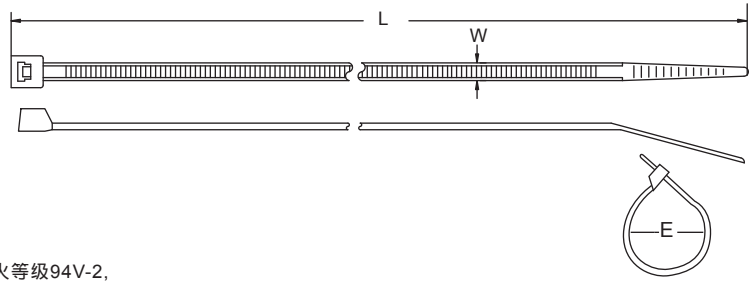

RCCN 日成GCS型黑色耐寒型尼龙扎线带 Cold Stabilized Cable Tie

材 质:采用UL合格认证之进口尼龙66(NYLON66)制成,防火等级94V-2,
特 点:无锋利部位; 备有让指头握紧的末端; 扎带末端设计成易入式;
颜 色:黑色
特 性:品质优良,动态-40 -85 正常使用锁紧后不易断裂松开。
使用方法:将扎带末端穿过带孔一拉,即可牢牢扣住。
说明:包装1000PCS: G100MB/K-CS